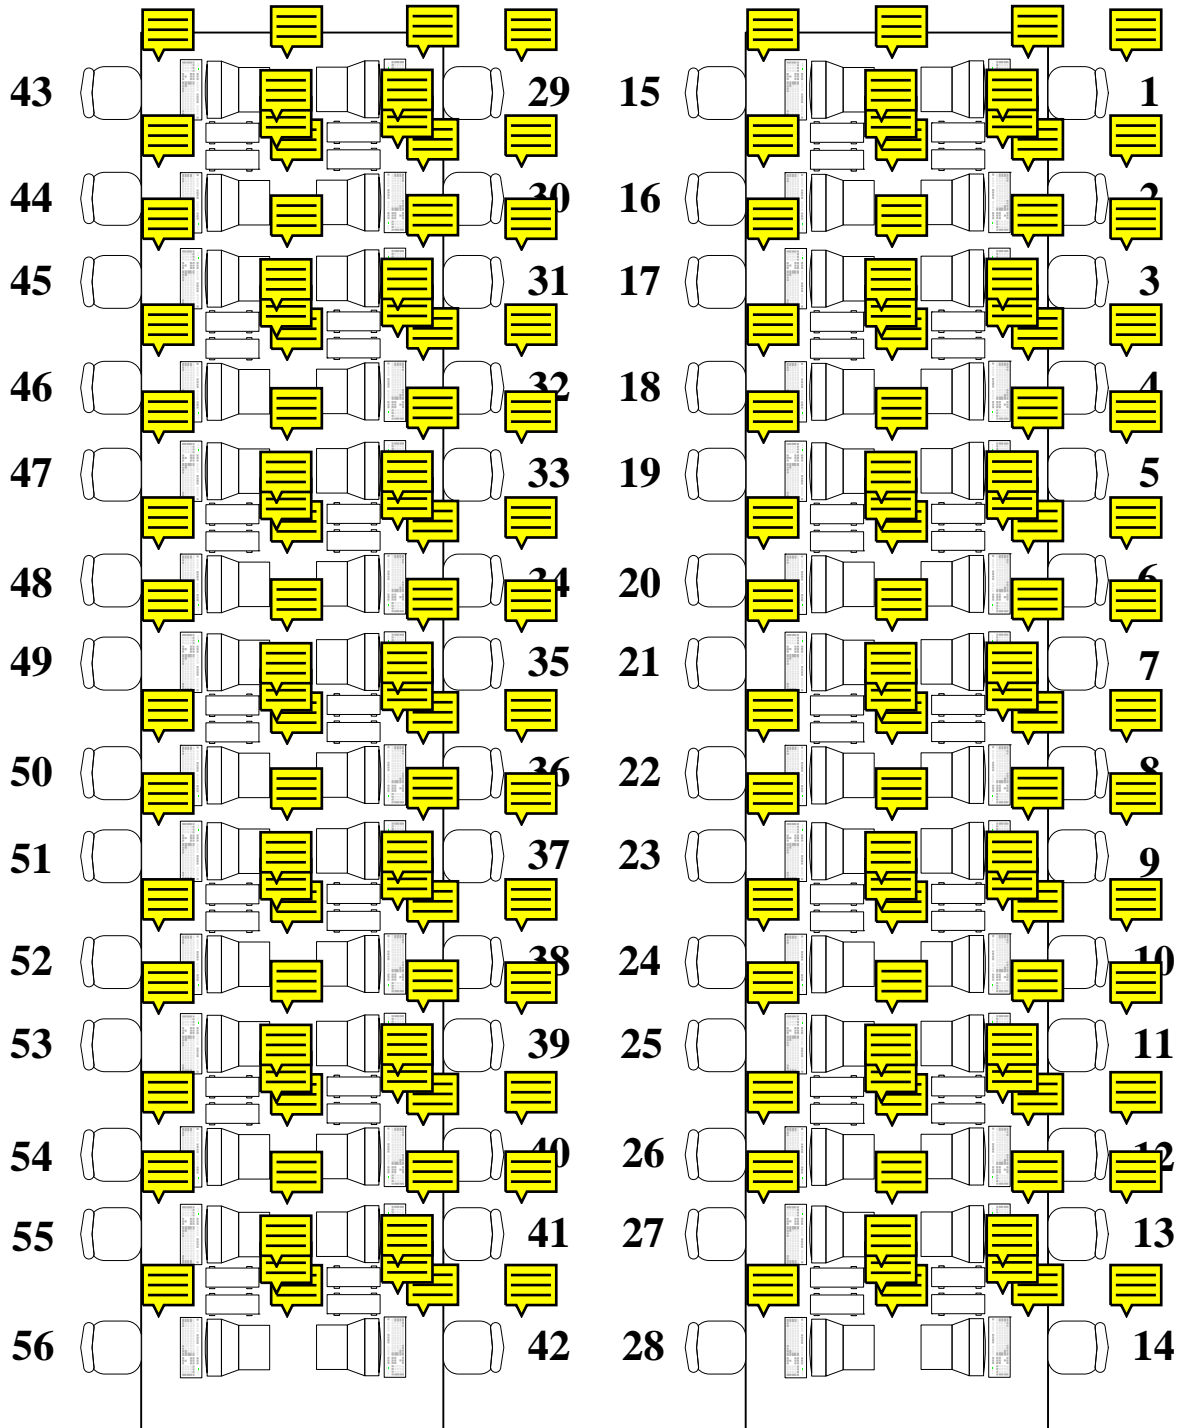

# 明德中學電腦動畫專業教室實習座位表

白

後門

前門