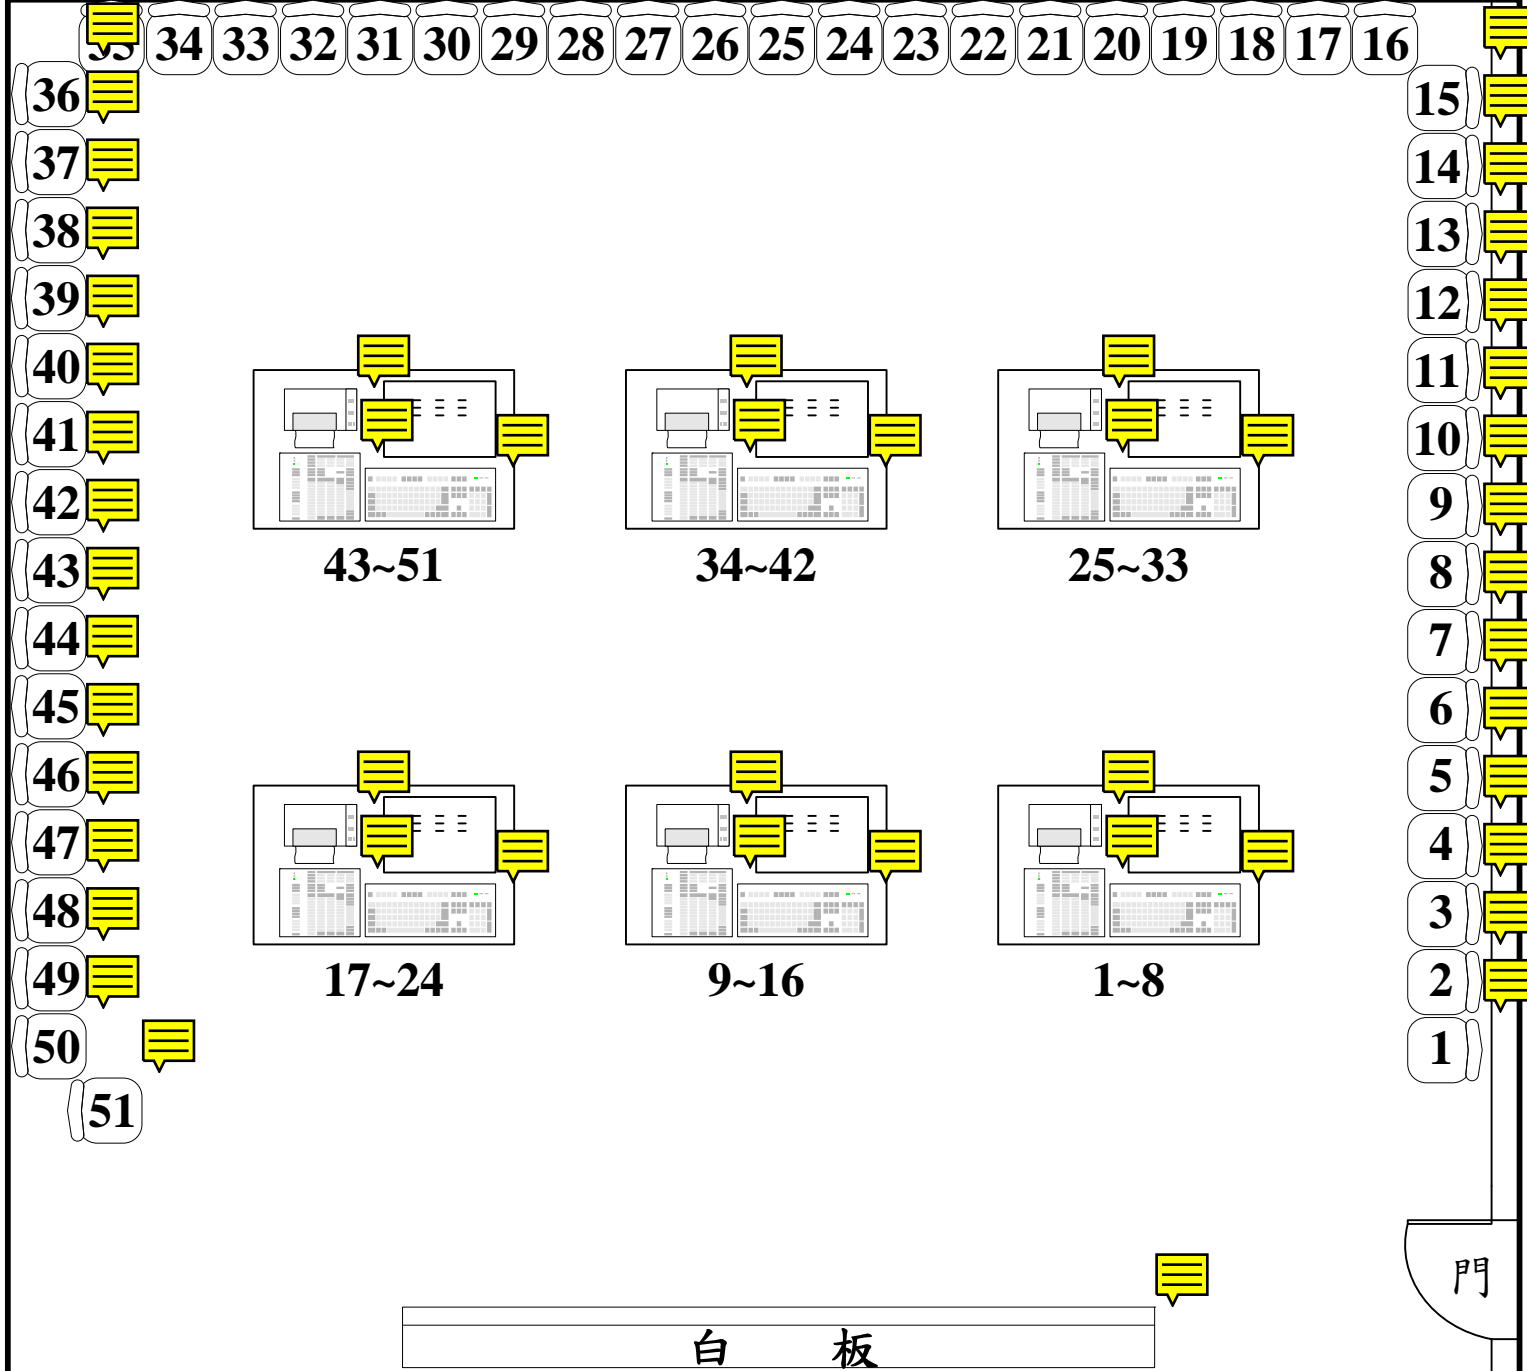

# 明德中學商業經營專業教室實習座位表

34 33 32 31 30 29 28 27 26 25 24 23 22 21 20 19 18 17 16

36  
37  
38  
39  
40  
41  
42  
43  
44  
45  
46  
47  
48  
49  
50  
51

15  
14  
13  
12  
11  
10  
9  
8  
7  
6  
5  
4  
3  
2  
1

43~51

34~42

25~33

17~24

9~16

1~8

白 板

門