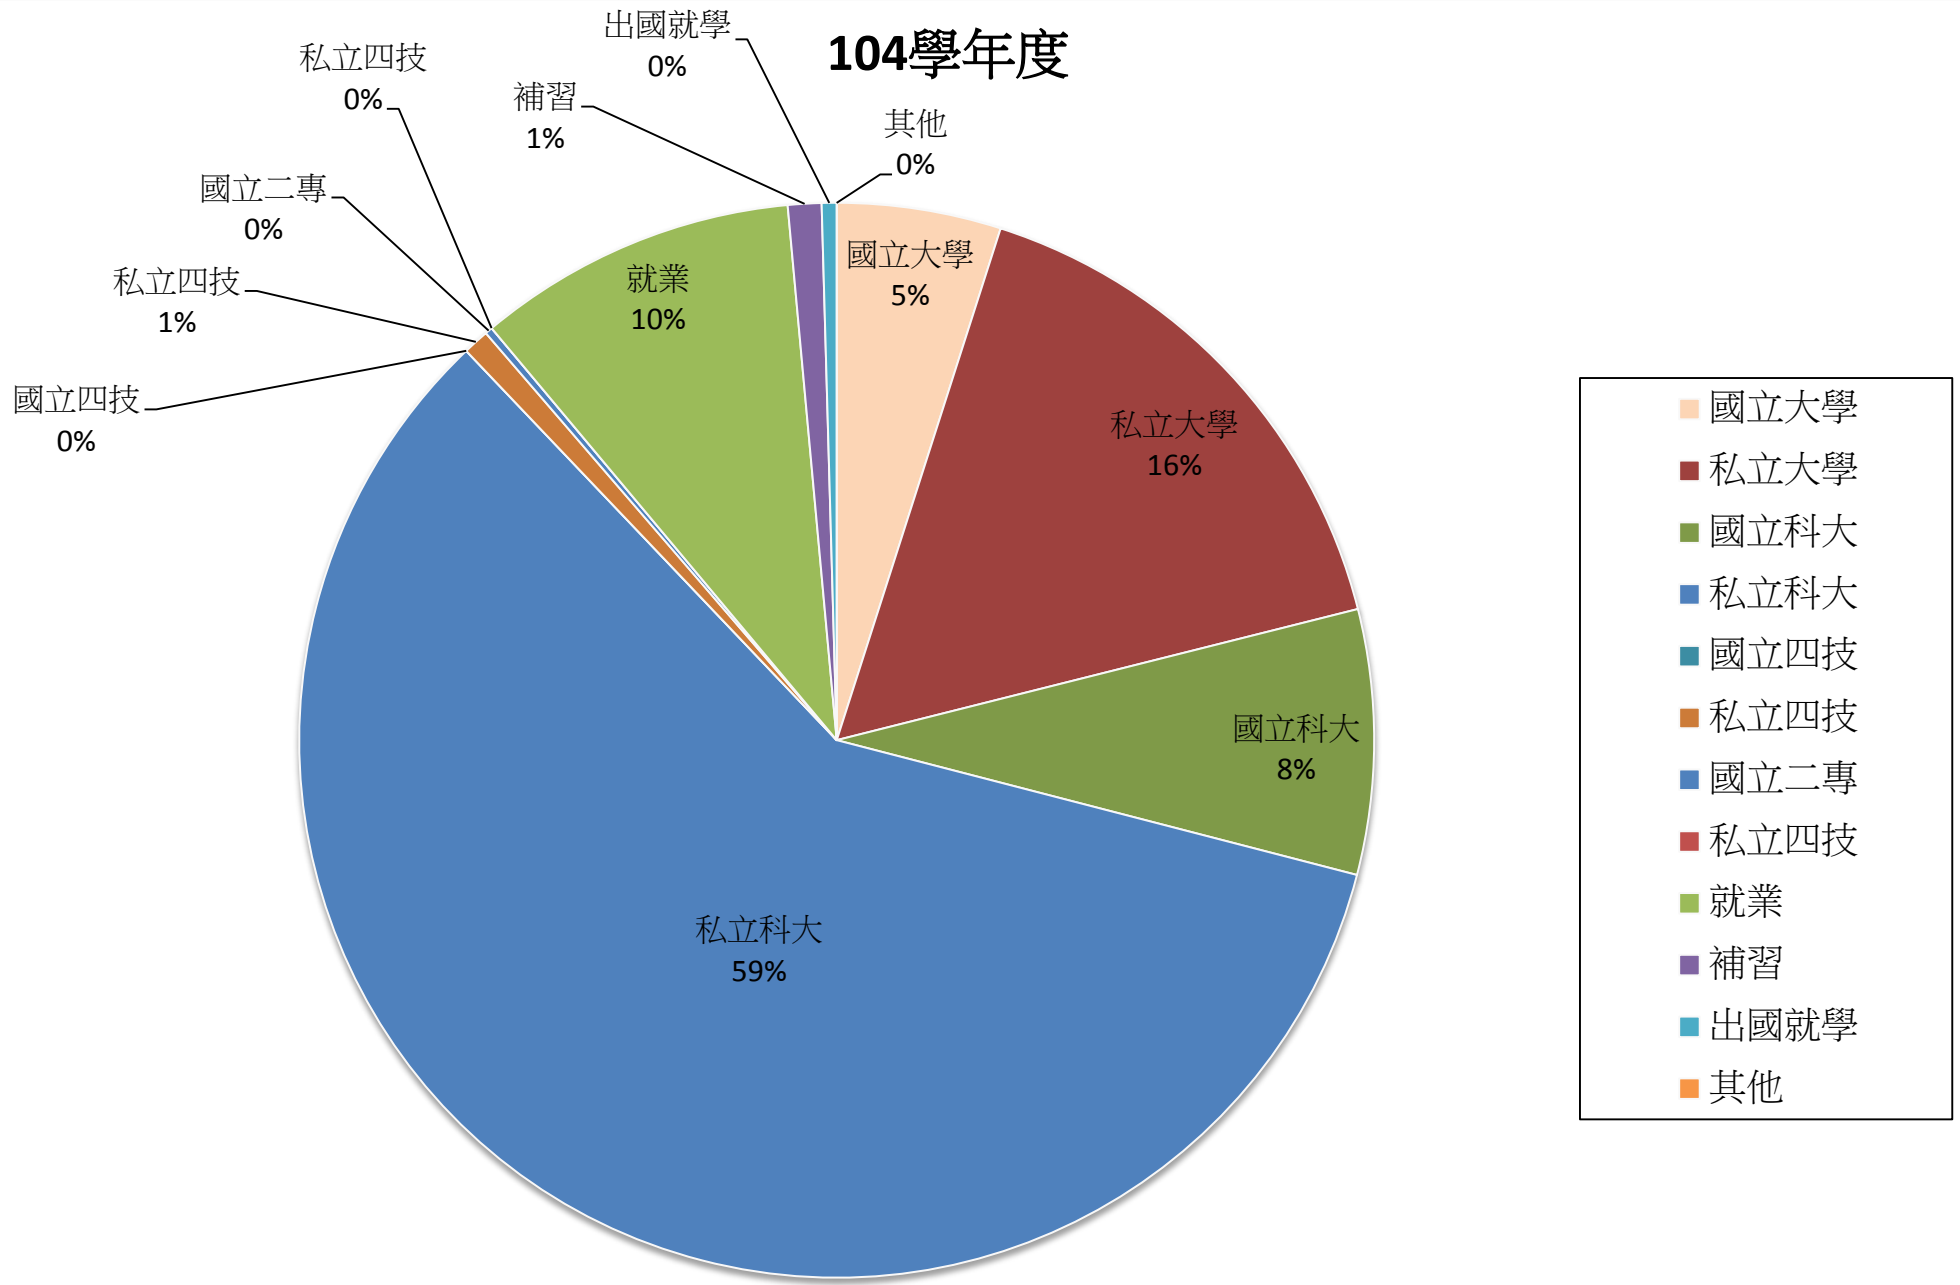

104-106學年度畢業生升學就業比較統計

104學年度

105學年度

- 國立大學
- 私立大學
- 國立科大
- 私立科大
- 國立四技
- 私立四技
- 國立二專
- 私立四技
- 就業
- 補習
- 出國就學
- 其他

106學年度